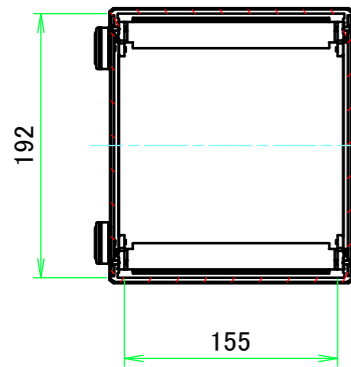

B view

D view

E view

C view

F view

B-B (1:5.5)

A view

C-C (1:5.5)

A 側板 / A Frame

B 側板 / B Frame

株式会社タカチ電機工業 TAKACHI ELECTRONICS ENCLOSURE CO., LTD.		品名/Title 側板 Frame	尺度/Scale 1:3 ページ/Page 3 / 6
承認/Approved 中根	検図/Checked 王	製図/Created 岡本	
		作成日/Date 2024/05/15	
本図面の著作権は株式会社タカチ電機工業に帰属します。 / Copyright (C) TAKACHI ELECTRONICS ENCLOSURE CO., LTD. All Rights Reserved.			

尺度/Scale

1:4

ページ/Page

6 / 6