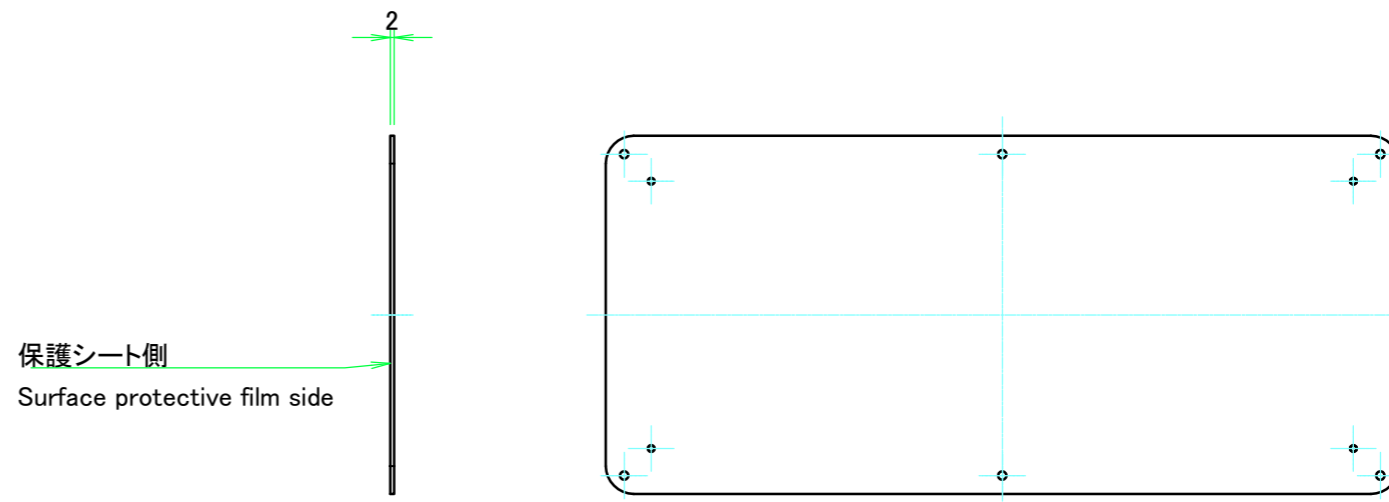

裏面 / Back side

株式会社タカチ電機工業 TAKACHI ELECTRONICS ENCLOSURE CO., LTD.		品名/Title 下カバー Bottom cover		
承認/Approved	検図/Checked	製図/Created		型番/Product number
中根	王	野村		
W430 - D200		作成日/Date	2022/11/16	
本図面の著作権は株式会社タカチ電機工業に帰属します。 / Copyright (C) TAKACHI ELECTRONICS ENCLOSURE CO., LTD. All Rights Reserved.				

尺度/Scale

1:4

ページ/Page

6 / 6