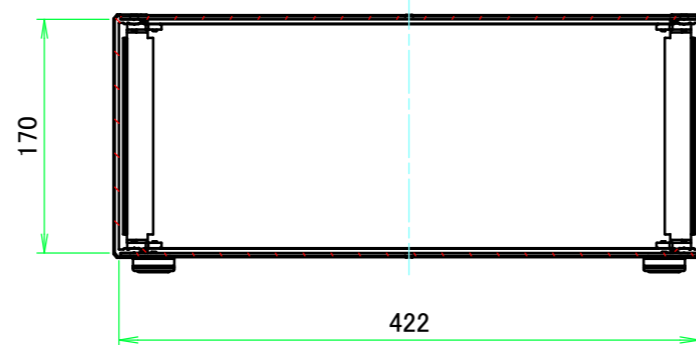

A-A (1:5.5)

TAKACHI 株式会社タカチ電機工業 TAKACHI ELECTRONICS ENCLOSURE CO., LTD.		品名/Title アルミコントロールボックス ALUMINIUM CONTROL BOX			
承認/Approved 中根	検図/Checked 王	製図/Created 岡本	型番/Product number AUX177-43-20A□-□□		尺度/Scale 1:5.5
			作成日/Date 2024/06/19	ページ/Page 2 / 6