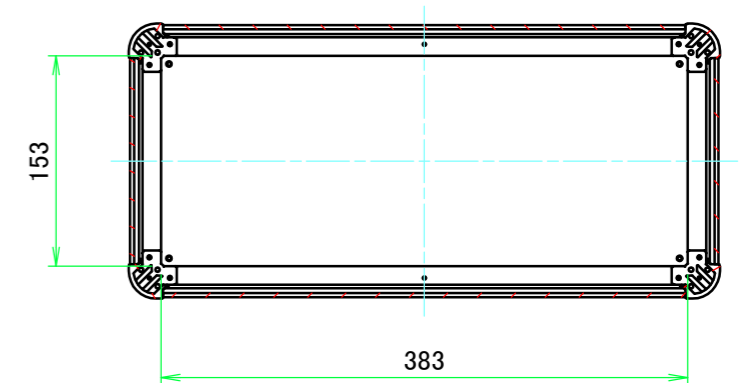

■テクニカルデータ / Technical Data■

締付トルク / Recommended torque : 0.3N・m ~ 0.6N・m

型番 / Product Number

台形ビス仕様 / Original trapezoid head screw specification

色仕様 / Color Type

記号 / Code	コーナーブロック / Corner block	側板 / Frame	カバー / Top cover	下カバー / Bottom cover	アルミ足 / Aluminium feet
S S	シルバー / Silver	シルバー / Silver	シルバー / Silver	シルバー / Silver	シルバー / Silver
S B	ブラック / Black	シルバー / Silver	シルバー / Silver	シルバー / Silver	シルバー / Silver
B X	ブラック / Black	ブラック / Black	シルバー / Silver	シルバー / Silver	シルバー / Silver
B B	ブラック / Black	ブラック / Black	ブラック / Black	ブラック / Black	ブラック / Black

B view

D view

E view

C view

F view

B-B (1:5.5)

A view

C-C (1:5.5)

A 側板 / A Frame

B 側板 / B Frame

株式会社タカチ電機工業 TAKACHI ELECTRONICS ENCLOSURE CO., LTD.		品名/Title 側板 Frame	尺度/Scale 1:3 ページ/Page 3 / 6
承認/Approved 中根	検図/Checked 王	製図/Created 岡本	
		作成日/Date 2024/05/15	
本図面の著作権は株式会社タカチ電機工業に帰属します。 / Copyright (C) TAKACHI ELECTRONICS ENCLOSURE CO., LTD. All Rights Reserved.			