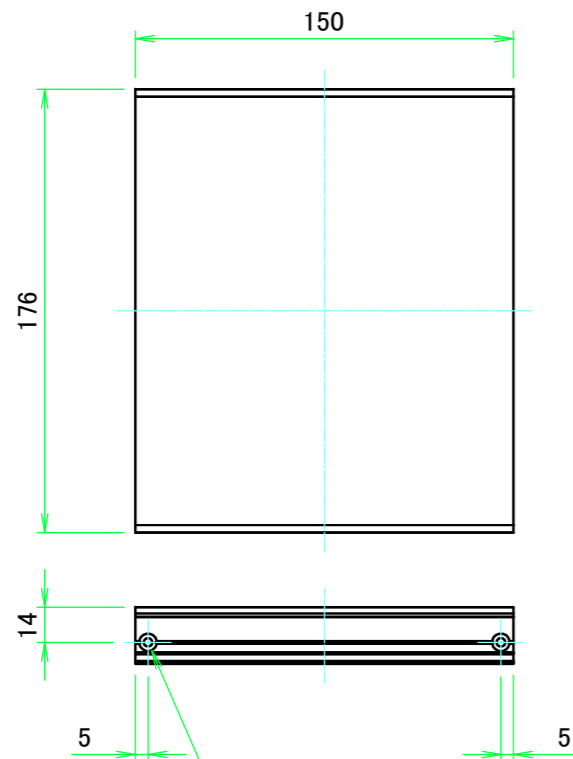

B view

D view

E view

C view

F view

B-B (1:5.5)

A view

C-C (1:5.5)

A 側板 / A Frame

B 側板 / B Frame

株式会社タカチ電機工業 TAKACHI ELECTRONICS ENCLOSURE CO., LTD.		品名/Title 側板 Frame	尺度/Scale 1:3 ページ/Page 3 / 6
承認/Approved 中根	検図/Checked 王	製図/Created 岡本	
		作成日/Date 2024/05/15	
本図面の著作権は株式会社タカチ電機工業に帰属します。 / Copyright (C) TAKACHI ELECTRONICS ENCLOSURE CO., LTD. All Rights Reserved.			

C 側板 / C Frame

表面 / Front side

2-M3用サラ穴  
2-M3 Countersunk

※ 反対面も同様 / Same on the other side.

裏面 / Back side

D 側板 / D Frame

表面 / Front side

裏面 / Back side

尺度/Scale

1:4

ページ/Page

6 / 6