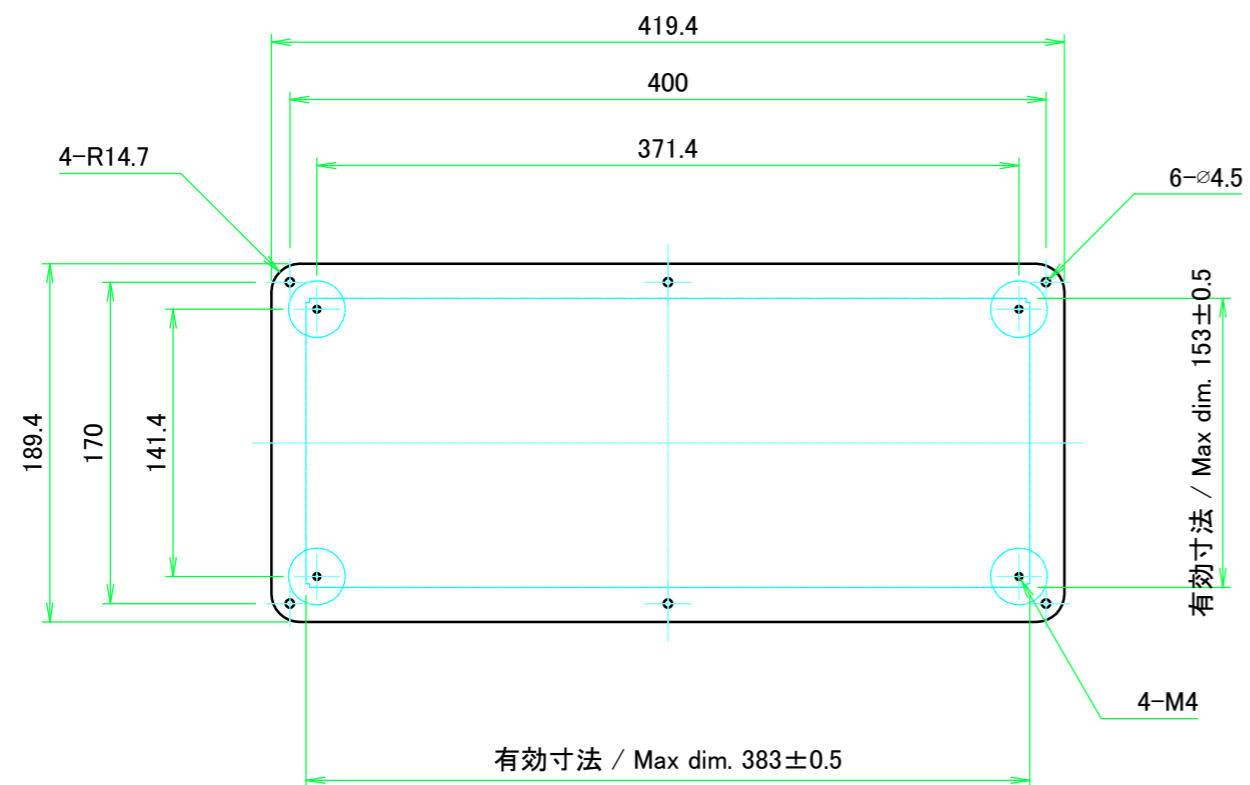

表面 / Front side