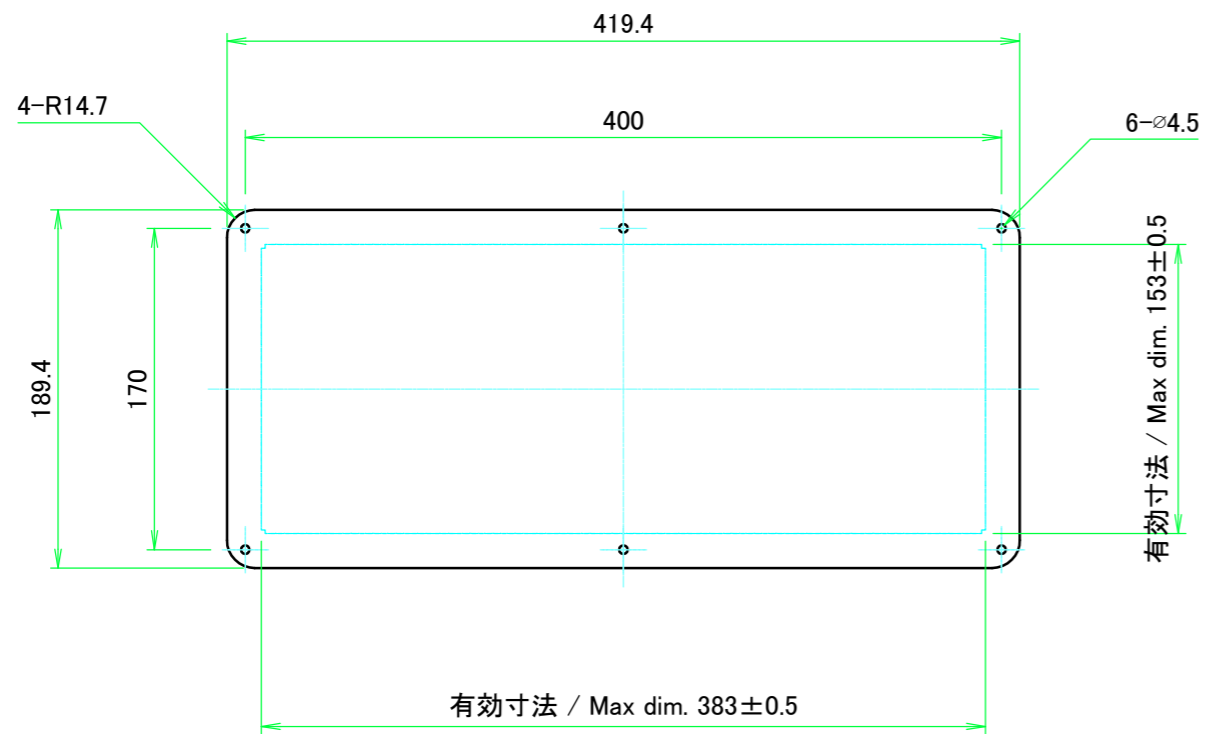

A 側板 / A Frame

B 側板 / B Frame

株式会社タカチ電機工業 TAKACHI ELECTRONICS ENCLOSURE CO., LTD.		品名/Title 側板 Frame	尺度/Scale 1:3 ページ/Page 3 / 6
承認/Approved 中根	検図/Checked 王	製図/Created 岡本	
		作成日/Date 2024/05/15	
本図面の著作権は株式会社タカチ電機工業に帰属します。 / Copyright (C) TAKACHI ELECTRONICS ENCLOSURE CO., LTD. All Rights Reserved.			

C 側板 / C Frame

表面 / Front side

2-M3用サラ穴  
2-M3 Countersunk

※ 反対面も同様 / Same on the other side.

裏面 / Back side

D 側板 / D Frame

表面 / Front side

裏面 / Back side

株式会社タカチ電機工業 TAKACHI ELECTRONICS ENCLOSURE CO., LTD.			品名/Title 側板 Frame	
承認/Approved 中根	検図/Checked 王	製図/Created 岡本	型番/Product number H177 - D200	尺度/Scale 1:3
			作成日/Date 2024/05/15	ページ/Page 4 / 6
本図面の著作権は株式会社タカチ電機工業に帰属します。 / Copyright (C) TAKACHI ELECTRONICS ENCLOSURE CO., LTD. All Rights Reserved.				

尺度/Scale

1:4

ページ/Page

6 / 6