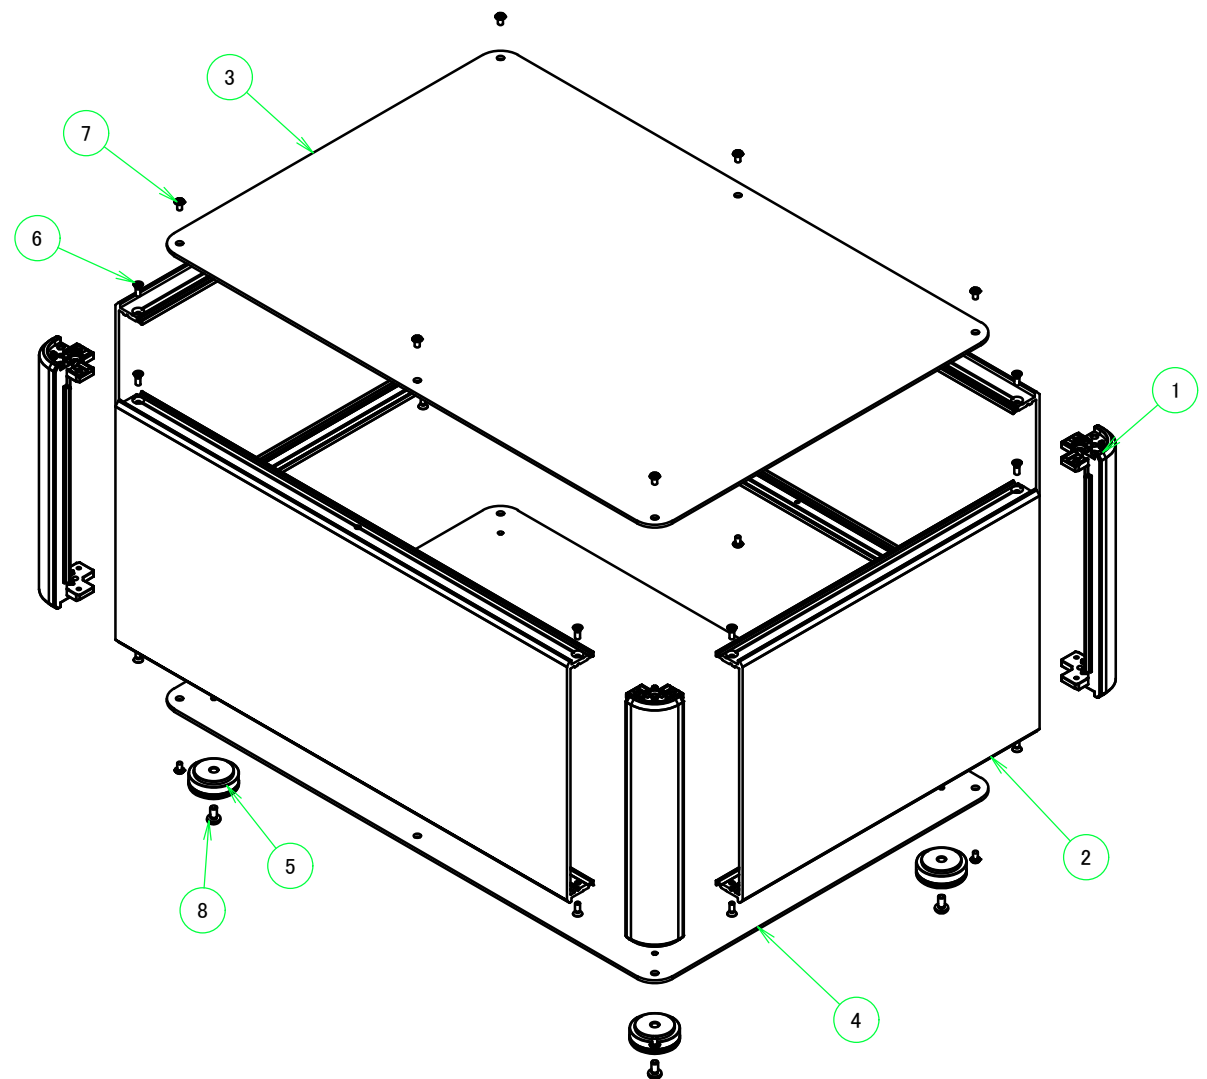

■テクニカルデータ / Technical Data■

締付トルク / Recommended torque : 0.3N・m ~ 0.6N・m

型番 / Product Number

台形ビス仕様 / Original trapezoid head screw specification

色仕様 / Color Type

記号 / Code	コーナーブロック / Corner block	側板 / Frame	カバー / Top cover	下カバー / Bottom cover	アルミ足 / Aluminium feet
S S	シルバー / Silver	シルバー / Silver	シルバー / Silver	シルバー / Silver	シルバー / Silver
S B	ブラック / Black	シルバー / Silver	シルバー / Silver	シルバー / Silver	シルバー / Silver
B X	ブラック / Black	ブラック / Black	シルバー / Silver	シルバー / Silver	シルバー / Silver
B B	ブラック / Black	ブラック / Black	ブラック / Black	ブラック / Black	ブラック / Black

構成内容 / Components

No.	名称 / Part name	数量 / Pcs	材質 / Material	色・表面処理 / Color・Finish
1	コーナーブロック Corner block	4	アルミダイキャスト ADC12 Diecast aluminium ADC12	シルバー、ブラック・塗装 (内部無処理) Silver, Black・Painted (Unfinished inside)
2	側板 Frame	4	アルミ押出材 A6063S-T5 Extruded aluminium A6063S-T5	シルバー、ブラック・アルマイト&クリア塗装 Silver, Black・Anodized with clear coating
3	カバー Top cover	1	アルミ板 A1100P Aluminium A1100P	シルバー、ブラック・アルマイト Silver, Black・Anodized
4	下カバー Bottom cover	1	アルミ板 A1100P Aluminium A1100P	シルバー、ブラック・アルマイト Silver, Black・Anodized
5	アルミ足 Aluminium feet	4	アルミ & シリコンゴム Aluminium & Silicone	シルバー、ブラック・アルマイト & ブラック Silver, Black・Anodized & Black
6	取付ビス (皿M3 x 8) Screw (Flat head M3 - 8)	16	鉄 Steel	ニッケルメッキ Nickel plated
7	取付ビス (台形M3 x 5) Screw (Trapezoid head M3 - 5)	12	鉄 Steel	ニッケルメッキ, 三価黒クロメート Nickel plated, Black trivalent chromate
8	取付ビス (バインドM4 x 8) Screw (Bind head M4 - 8)	4	鉄 Steel	三価黒クロメート Black trivalent chromate