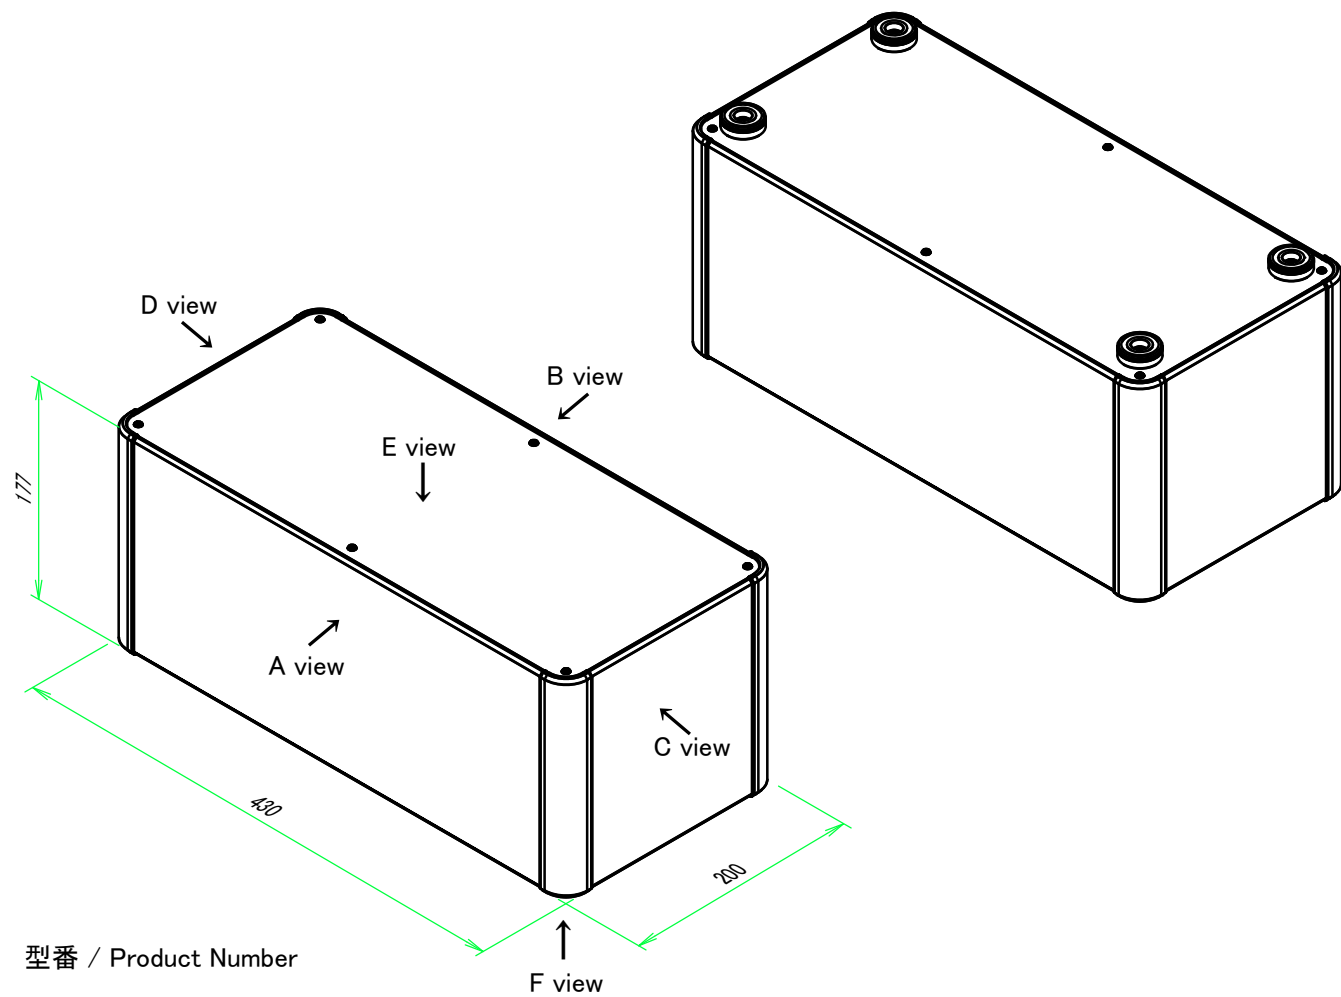

■テクニカルデータ / Technical Data■

締付トルク / Recommended torque : 0.3N・m ~ 0.6N・m

型番 / Product Number

台形ビス仕様 / Original trapezoid head screw specification

色仕様 / Color Type

記号 / Code	コーナーブロック / Corner block	側板 / Frame	カバー / Top cover	下カバー / Bottom cover	アルミ足 / Aluminium feet
S S	シルバー / Silver	シルバー / Silver	シルバー / Silver	シルバー / Silver	シルバー / Silver
S B	ブラック / Black	シルバー / Silver	シルバー / Silver	シルバー / Silver	シルバー / Silver
B X	ブラック / Black	ブラック / Black	シルバー / Silver	シルバー / Silver	シルバー / Silver
B B	ブラック / Black	ブラック / Black	ブラック / Black	ブラック / Black	ブラック / Black

構成内容 / Components

No.	名称 / Part name	数量 / Pcs	材質 / Material	色・表面処理 / Color・Finish
1	コーナーブロック Corner block	4	アルミダイキャスト ADC12 Diecast aluminium ADC12	シルバー、ブラック・塗装 (内部無処理) Silver, Black・Painted (Unfinished inside)
2	側板 Frame	4	アルミ押出材 A6063S-T5 Extruded aluminium A6063S-T5	シルバー、ブラック・アルマイト&クリア塗装 Silver, Black・Anodized with clear coating
3	カバー Top cover	1	アルミ板 A1100P Aluminium A1100P	シルバー、ブラック・アルマイト Silver, Black・Anodized
4	下カバー Bottom cover	1	アルミ板 A1100P Aluminium A1100P	シルバー、ブラック・アルマイト Silver, Black・Anodized
5	アルミ足 Aluminium feet	4	アルミ & シリコンゴム Aluminium & Silicone	シルバー、ブラック・アルマイト & ブラック Silver, Black・Anodized & Black
6	取付ビス (皿M3 x 8) Screw (Flat head M3 - 8)	16	鉄 Steel	ニッケルメッキ Nickel plated
7	取付ビス (台形M3 x 5) Screw (Trapezoid head M3 - 5)	12	鉄 Steel	ニッケルメッキ, 三価黒クロメート Nickel plated, Black trivalent chromate
8	取付ビス (バインドM4 x 8) Screw (Bind head M4 - 8)	4	鉄 Steel	三価黒クロメート Black trivalent chromate