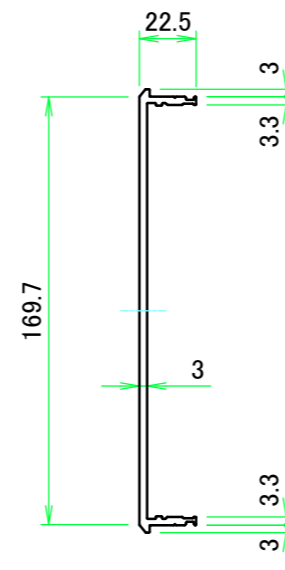

C 側板 / C Frame

表面 / Front side

2-M3用サラ穴
2-M3 Countersunk

※ 反対面も同様 / Same on the other side.

裏面 / Back side