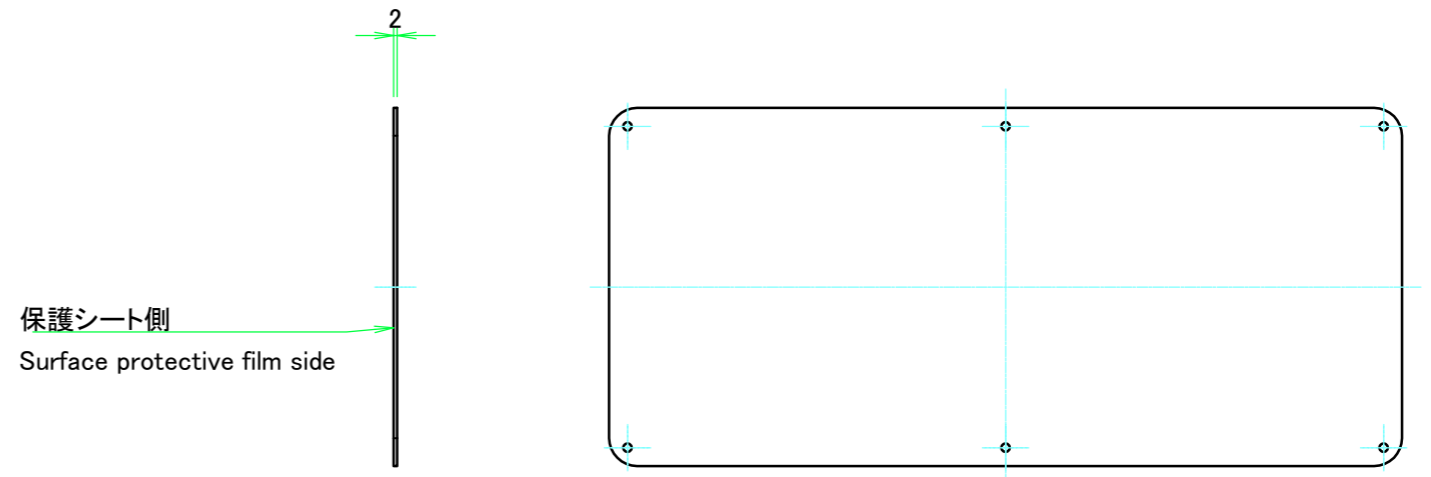

裏面 / Back side

株式会社タカチ電機工業 TAKACHI ELECTRONICS ENCLOSURE CO., LTD.			品名/Title カバー Top cover		
承認/Approved	検図/Checked	製図/Created	型番/Product number		尺度/Scale 1:4
中根	王	野村	作成日/Date	2022/11/16	
W430 - D200			作成日/Date	2022/11/16	
本図面の著作権は株式会社タカチ電機工業に帰属します。 / Copyright (C) TAKACHI ELECTRONICS ENCLOSURE CO., LTD. All Rights Reserved.					

ページ/Page
5 / 6