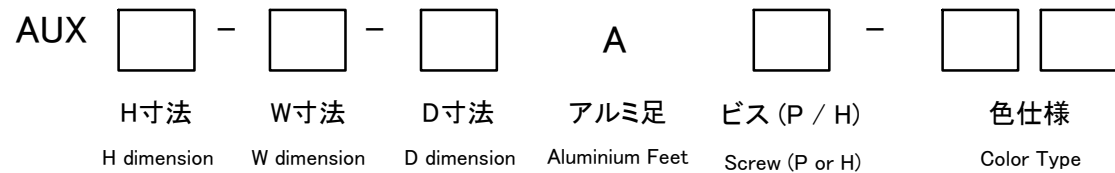

■テクニカルデータ / Technical Data■

締付トルク / Recommended torque : 0.3N・m ~ 0.6N・m

型番 / Product Number

台形ビス仕様 / Original trapezoid head screw specification

色仕様 / Color Type

記号 / Code	コーナーブロック / Corner block	側板 / Frame	カバー / Top cover	下カバー / Bottom cover	アルミ足 / Aluminium feet
S S	シルバー / Silver	シルバー / Silver	シルバー / Silver	シルバー / Silver	シルバー / Silver
S B	ブラック / Black	シルバー / Silver	シルバー / Silver	シルバー / Silver	シルバー / Silver
B X	ブラック / Black	ブラック / Black	シルバー / Silver	シルバー / Silver	シルバー / Silver
B B	ブラック / Black	ブラック / Black	ブラック / Black	ブラック / Black	ブラック / Black